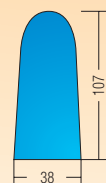

## Caratteristiche tecniche - Technical features

	<b>EGEO</b>	<b>EGEO SOFFIANTE BLOWING</b>
<b>Ingombro - Overall dimensions</b>	133x42x94 H cm	133x42x94 H cm
<b>Peso - Weight</b>	33 kg	37 kg
<b>Alimentazione - Input</b>	230 V	230 V
<b>Spunto - Starting</b>	900 W	1050 W
<b>Resistenza piano - Board resistance</b>	600 W	600 W
<b>Aspiratore - Vacuum motor</b>	150 W	150 W
<b>Soffiaggio - Blowing motor</b>	-	150 W
<b>Smontato (a richiesta) - Disassembled (by request)</b>	0,12 m <sup>3</sup>	-