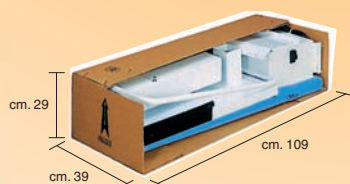

# Egeo - Egeo Soffiante

**TAVOLO DA STIRO  
FISSO ASPIRANTE E RISCALDATO,  
SENZA CALDAIA**  
*HEATED AND VACUUM  
FIXED IRONING BOARD  
WITHOUT BOILER*

**Accessori applicabili a richiesta**  
*Accessories available by request*

## Caratteristiche tecniche - Technical features

	<b>EGEO</b>	<b>EGEO SOFFIANTE BLOWING</b>
<b>Ingombro - Overall dimensions</b>	133x42x94 H cm	133x42x94 H cm
<b>Peso - Weight</b>	33 kg	37 kg
<b>Alimentazione - Input</b>	230 V	230 V
<b>Spunto - Starting</b>	900 W	1050 W
<b>Resistenza piano - Board resistance</b>	600 W	600 W
<b>Aspiratore - Vacuum motor</b>	150 W	150 W
<b>Soffiaggio - Blowing motor</b>	-	150 W
<b>Smontato (a richiesta) - Disassembled (by request)</b>	0,12 m <sup>3</sup>	-