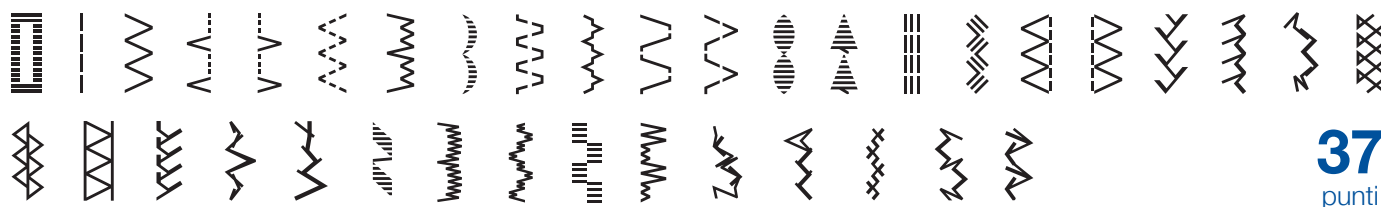

Punti disponibili:

37
punti

Per ulteriori informazioni, rivolgersi al proprio rivenditore o visitare il sito www.brothersewing.eu.

Contatto:

brother
at your side

Brother Sewing Machines Europe GmbH
Im Rosengarten 11, 61118 Bad Vilbel, Germany
www.brothersewing.eu