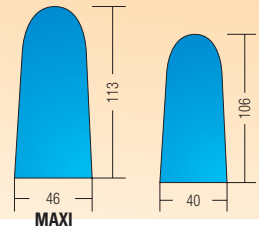

Bras repassage aspirant
Absaug-Armelbrett

Pistolet-vapeur
Dampfpistole

Caractéristiques techniques - Technische Daten

	EUROVAPOR	EUROVAPOR MAXI
Capacité utile - Nutzbares Fassungsvermögen	2,7 L	2,7 L
Autonomie de repassage - Bügeldauer	3-4 h	3-4 h
Encombrement - Abmessungen	140x41x98 H cm	147x48x98 H cm
Poids - Gewicht	37 kg	40 kg
Alimentation - Stromversorgung	230 V	230 V
Démarrage - Strom Spitze beim Einschalten	2900 W	3100 W