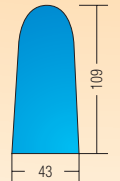

Magicvapor

**TABLE A REPASSER PLIABLE
ASPIRANTE ET CHAUFFEE,
AVEC CHAUDIERE DE 4 L**
BEHEIZTER ABSAUGBÜGELTISCH ZUM
ZUSAMMENKLAPPEN,
MIT 4 LITER KESSEL

Accessoires applicables sur demande
Auf Wunsch erhältliches Zubehör

Fermée
Zusammen geklappt

Bras repassage aspirant
Absaug-Armeibrett

Pistolet-vapeur
Dampfpistole

Caractéristiques techniques - Technische Daten

	MAGICVAPOR
Capacité utile - Nutzbares Fassungsvermögen	2,7 L
Autonomie de repassage - Bügeldauer	3 h
Encombrement - Abmessungen	127x48x90 H cm
Encombrement (Fermée) - Abmessungen (Zusammen geklappt)	50x48x113 H cm
Poids - Gewicht	32 kg
Alimentation - Stromversorgung	230 V
Démarrage - Strom Spitze beim Einschalten	2700 W